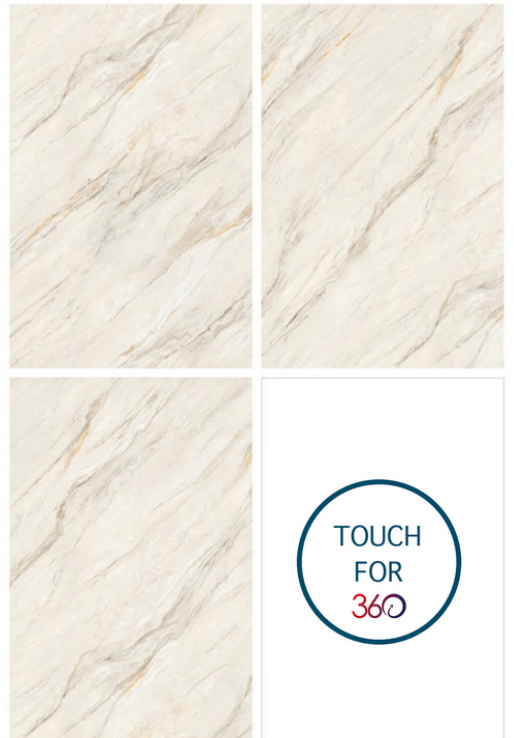

1200 x 1800 mm

STATUARIO BRISH BEIGE

RUSTIC

RANDOM