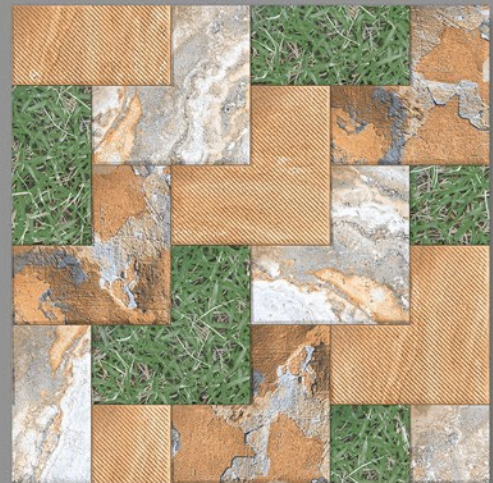

## Punch

400x400 MM Parking tiles

● Plain ★ Punch ▲ Rustic

OLV-27010

OLV-27020

OLV-27050

OLV-27060

**HEAVY**OUTDOOR  
**DUTY** TILES  
400X400MM