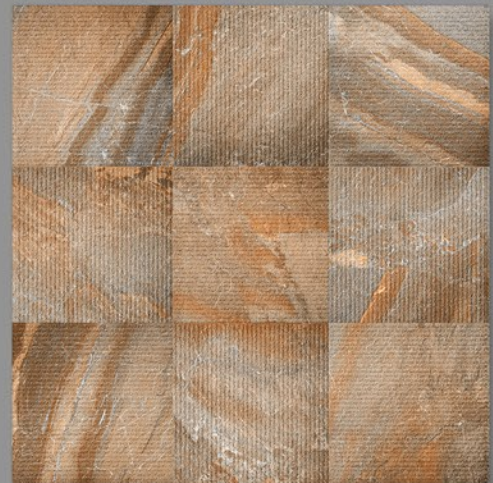

## Punch

400x400 MM Parking tiles

● Plain ★ Punch ▲ Rustic

OLV-21110

OLV-22010

OLV-22040

OLV-22060

**HEAVY**OUTDOOR  
**DUTY** TILES  
400X400MM