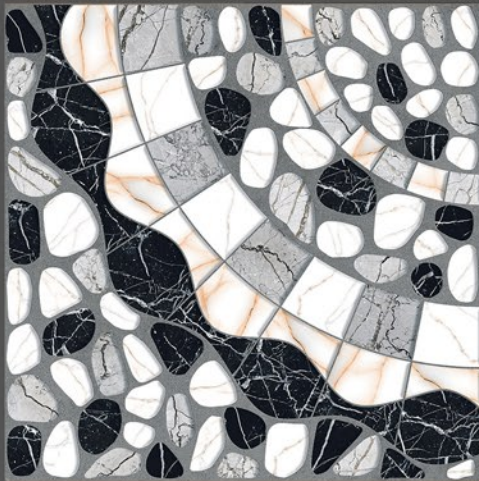

# Punch

400x400 MM Parking tiles

● Plain ★ Punch ▲ Rustic

OLV-21010

OLV-21020

OLV-21030

OLV-21040

**HEAVY**OUTDOOR  
**DUTY** TILES  
400X400MM