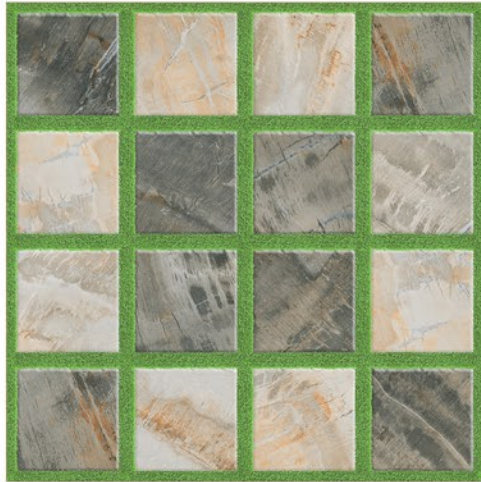

6009

6010

6011

HEAVYOUTDOOR
DUTY TILES
400X400MM

Plain

400x400 MM Parking tiles

● Plain ★ Punch ▲ Rustic

6012