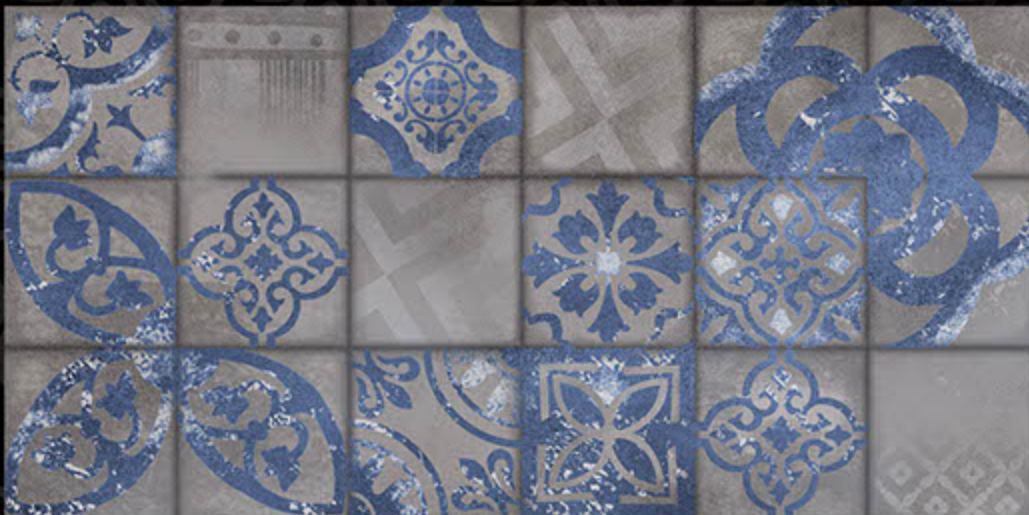

MATT FINISH

DIGITAL WALL TILES

6083-HL