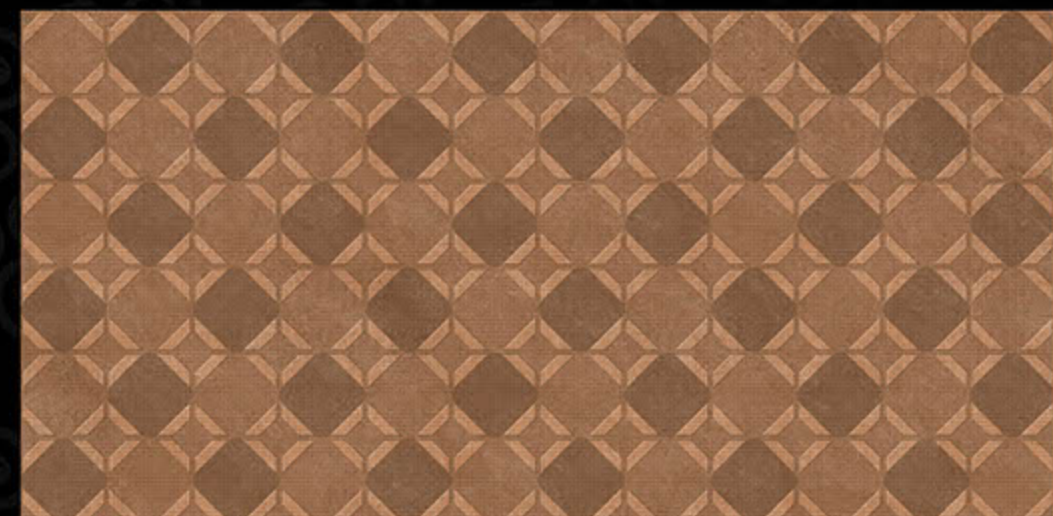

6086-LT

6085-HL

6086-HL

6085-DK

6086-DK

MATT FINISH

DIGITAL WALL TILES

6087-LT