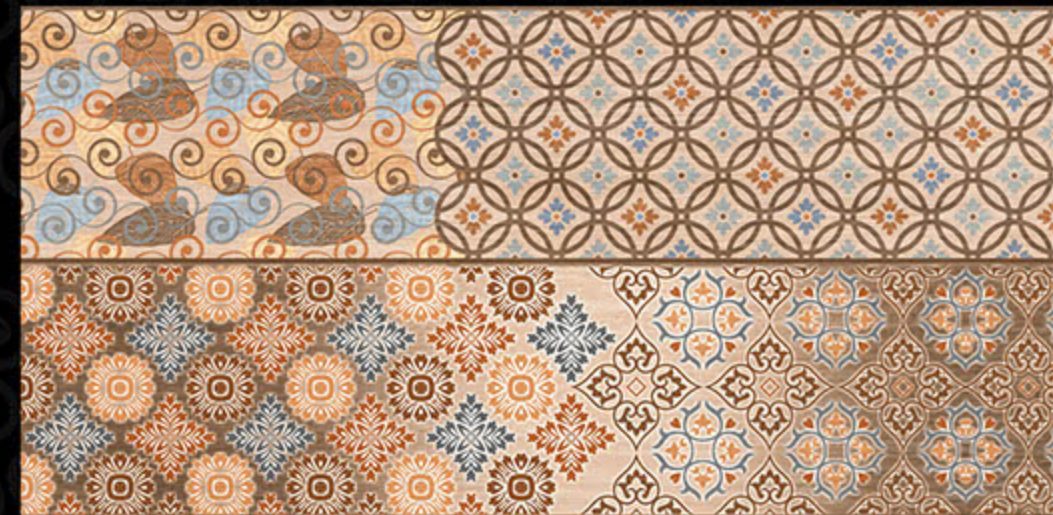

MATT FINISH

DIGITAL WALL TILES

6065-HL-2