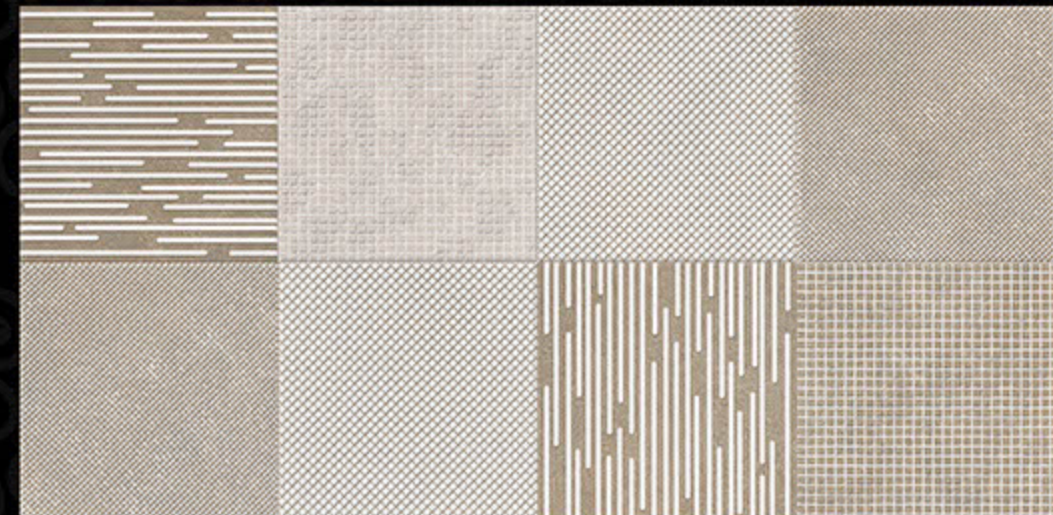

MATT FINISH

DIGITAL WALL TILES

6027-HL-2